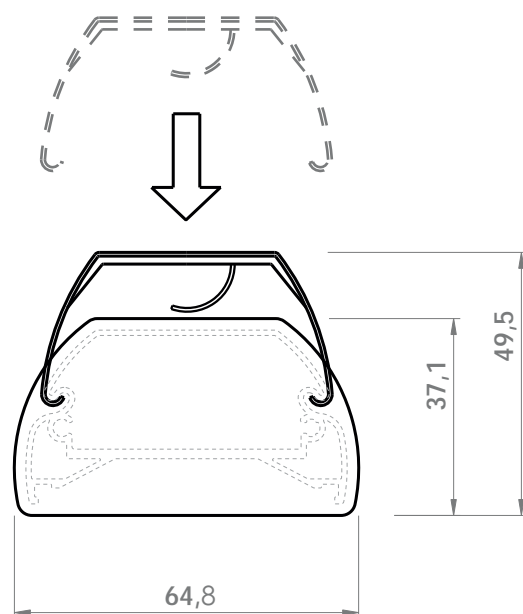

ABL

LED светильник для птичников

Характеристики:

- **Питание:** 24 VDC
- **Потребляемая мощность:** 9 W (соответствует 18W люминесцентной лампе)
- **Поток света:** 880 люмен
- **Срок службы:** 50 000 час. (10 лет при использовании по 12 часов в сутки)
- **Производитель светодиодов:** Philips-Lumileds
- **Цветовая температура:** 3000 - 4000 К
- **Индекс цветопередачи CRI:** >80
- **Распределение света:** 130 градусов
- **Регулировка интенсивности света:** есть, функция (рассвет – закат)
- **Вес светильника:** 0,40 кг
- **Габаритные размеры:** длина 314 мм, высота 38 мм, ширина – 65 мм
- **Цвет корпуса:** серебряный

Светильник крепится к тросу или к потолку.

Заменяет 60-100W лампы накаливания или 14-18 W люминесцентные лампы.