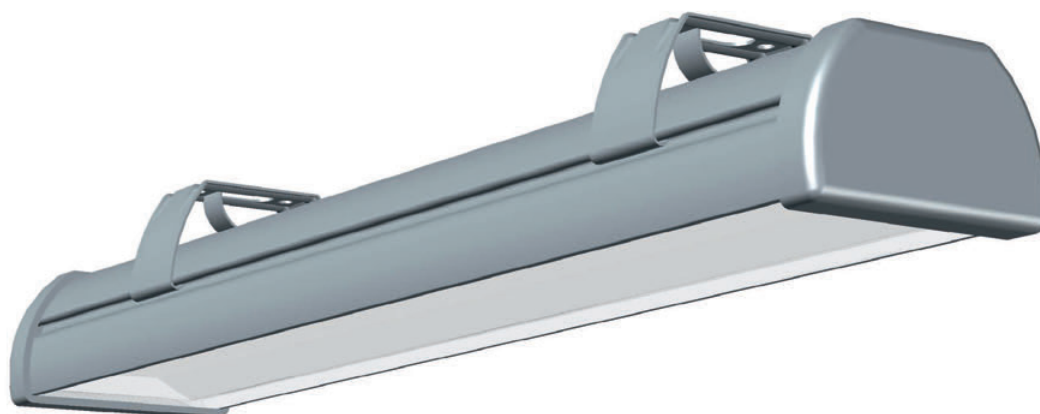

LED светильник для птичников

ABL

3
года гарантии

Срок службы
50 000 часов

LED светильник предназначен для освещения родového стада, для бройлерных птичников и птичников клеточного типа. Эти светильники отличаются долговечностью и большой отдачей света. LED светильники питаются безопасным низким напряжением, в них не присутствует стробоскопический эффект и они равномерно освещают птичник. Таким образом, сохраняется однородность стада, уменьшается смертность и увеличивается яйцекладка.

ABL

LED светильник для птичников

Характеристики:

- **Питание:** 24 VDC
- **Потребляемая мощность:** 9 W (соответствует 18W люминесцентной лампе)
- **Поток света:** 880 люмен
- **Срок службы:** 50 000 час. (10 лет при использовании по 12 часов в сутки)
- **Производитель светодиодов:** Philips-Lumileds
- **Цветовая температура:** 3000 - 4000 К
- **Индекс цветопередачи CRI:** >80
- **Распределение света:** 130 градусов
- **Регулировка интенсивности света:** есть, функция (рассвет – закат)
- **Вес светильника:** 0,40 кг
- **Габаритные размеры:** длина 314 мм, высота 38 мм, ширина – 65 мм
- **Цвет корпуса:** серебряный