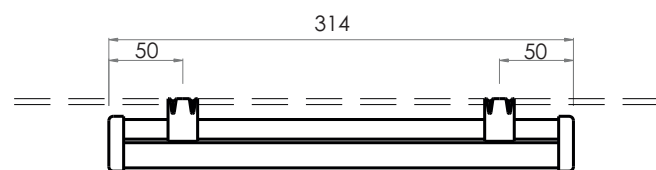

ABL

LED светильник для птичников

Характеристики:

- **Питание:** 24 VDC
- **Потребляемая мощность:** 9 W (соответствует 18W люминесцентной лампе)
- **Поток света:** 880 люмен
- **Срок службы:** 50 000 час. (10 лет при использовании по 12 часов в сутки)
- **Производитель светодиодов:** Philips-Lumileds
- **Цветовая температура:** 3000 - 4000 К
- **Индекс цветопередачи CRI:** >80
- **Распределение света:** 130 градусов
- **Регулировка интенсивности света:** есть, функция (рассвет – закат)
- **Вес светильника:** 0,40 кг
- **Габаритные размеры:** длина 314 мм, высота 38 мм, ширина – 65 мм
- **Цвет корпуса:** серебряный

Светильник крепится к тросу или к потолку.

Заменяет 60-100W лампы накаливания или 14-18 W люминесцентные лампы.